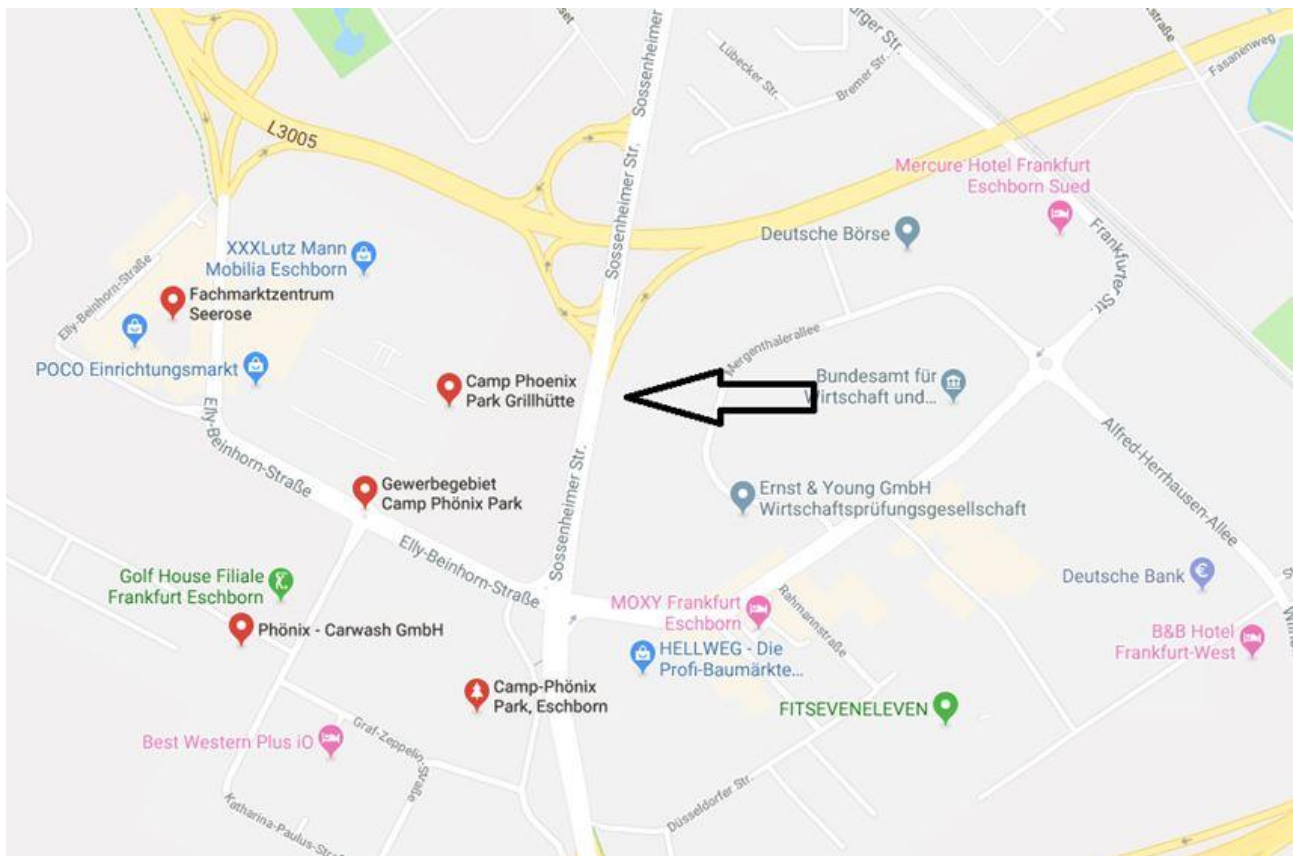

LOGL Hessen e.V.

Anfahrt Grillhütte Camp Phönix Park, 64625 Eschborn

- Anfahrt über die umliegenden Autobahnen
- Im Kreisel bei Burger King ausfahren , rechts entlang am Parkplatz XXXL Mann Mobilia/Seegmüller

Stellvertretender Landesvorsitzender
Wolfgang Gerlach
Rosenweg 7
35582 Wetzlar – Dutenhofen
0171-37262354

Stellvertretender Landesvorsitzender
Gerhard Wachinger
Hochheimer Straße 2a
65760 Niederhöchstadt
0173-5821501